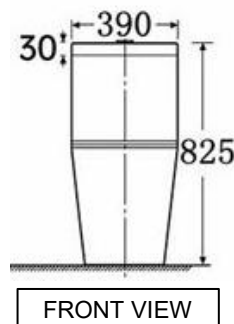

## Navia

VT9752CC

Type : Rimless Toilet

Flushing System : Washdown Flush

Flush Volume : 3L/4L

Roughing In : 180mm ( P-Trap ) , 250mm ( S-Trap )

Size : 620W x 390D x 825H mm