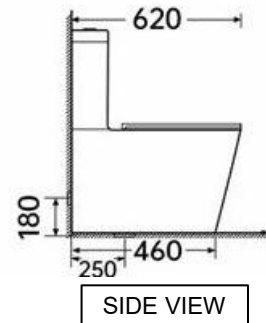

## Ayu

VT9751CC

Type : Rimless Toilet

Flushing System : Washdown Flush

Flush Volume : 3L/4L

Roughing In : 180mm ( P-Trap ) , 250mm ( S-Trap )

Size : 620W x 390D x 825H mm