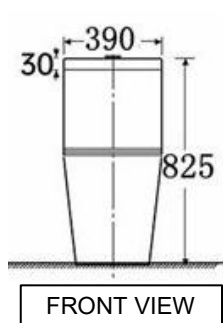

## Ayu

VT9751CC

Type : Rimless Toilet

Flushing System : Washdown Flush

Flush Volume : 3L/4L

Roughing In : 180mm ( P-Trap ) , 250mm ( S-Trap )

Size : 620W x 390D x 825H mm