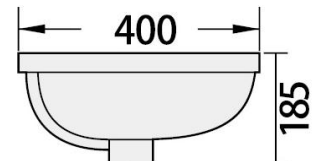

## Eria

VT9376UCB

Size : L540 x W400 x H185mm

TOP VIEW

SIDE VIEW