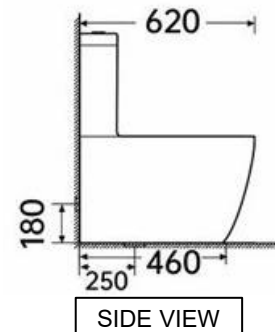

## Navia

VT9752CC

Type : Rimless Toilet

Flushing System : Washdown Flush

Flush Volume : 3L/4L

Roughing In : 180mm ( P-Trap ) , 250mm ( S-Trap )

Size : 620W x 390D x 825H mm