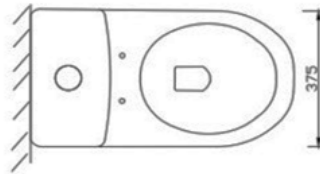

## Calypso

VT9850OP

Type : Rimless Toilet

Flushing System : Washdown Flush

Flush Volume : 3L/6L

Roughing In : 250mm ( S-Trap )

Size : 710L x 375D x 710H mm

TOP VIEW